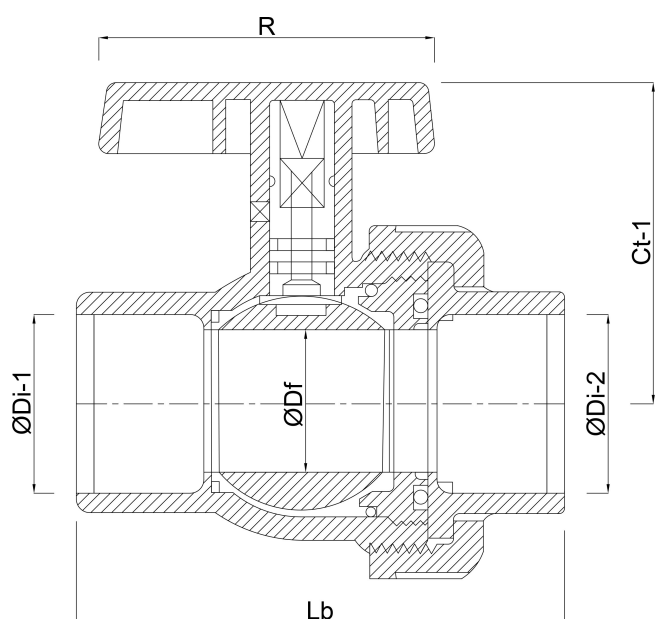

Materiaal hendel PVC-U

Constructie huis 2-delig

Materiaal huis PVC-U

Materiaal afdichting viton

Verbinding lijmmof

Temperatuurbereik 0°C - 60°C

Werkdruk 16 bar

Maat 20 mm

DN 15

AFMETINGEN

Lb 77 mm

ØDi-1 20 mm

ØDi-2 20 mm

Ct-1 50 mm

R 82 mm

ØDf 15 mm