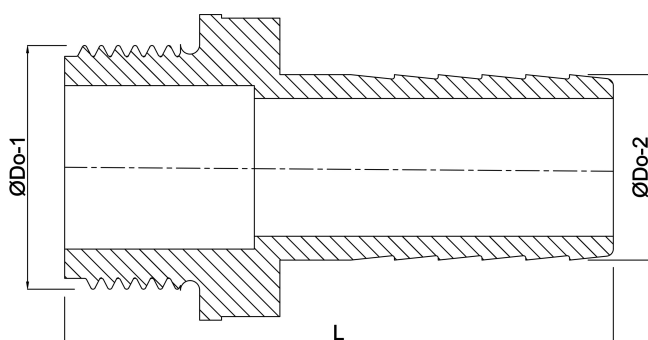

Profec Slangtule RVS 316 2" x 51 mm buitendraad x slangtule 16bar (7043863)

TECHNISCHE SPECIFICATIES

Materiaal	RVS 316
Verbinding	buitendraad x slangtule
Werkdruk	16 bar
Maat	2" x 51 mm
Sleutelmaat	63

AFMETINGEN

L	100 mm
ØDo-1	2"
ØDo-2	51 mm

Gegeneerd op datum: 09-05-2026

<http://www.bosta.com>