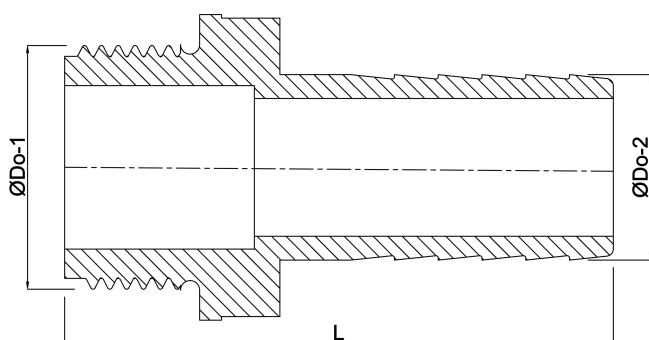

# Profec Slangtule RVS 316 1/8" x 7 mm buitendraad x slangtule 16bar (7043855)

# TECHNISCHE SPECIFICATIES

Materiaal	RVS 316
Verbinding	buitendraad x slangtule
Werkdruk	16 bar
Maat	1/8" x 7 mm
Sleutelmaat	10

## AFMETINGEN

L	35 mm
ØDo-1	1/8 "
ØDo-2	7 mm

Gegeneerd op datum: 09-05-2026

<http://www.bosta.com>