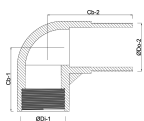

**Profec Nr. 92 Knie 90° messing
3/8" binnendraad x
buitendraad 30bar (0710293)**

TECHNISCHE SPECIFICATIES

Materiaal	messing
Verbinding	binnendraad x buitendraad
Fitting nr.	Nr. 92
Maat	3/8"
Temperatuurbereik	-10°C - 115°C
Werkdruk	30 bar

AFMETINGEN

ØDi-1	3/8 "
ØDo-2	3/8 "
F-1	9 mm
F-2	9 mm
Cb-1	18 mm
Cb-2	27.3 mm
β	90 °

Gegenerereerd op datum: 12-02-2026

<http://www.bosta.com>