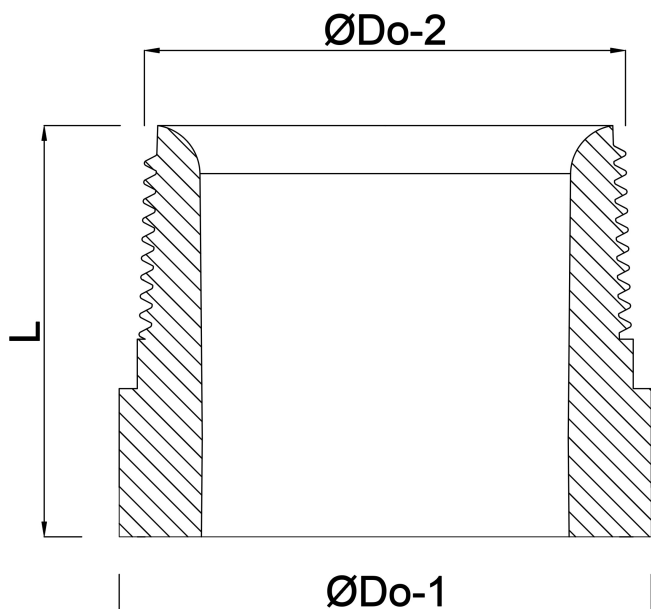

**Lasnippel staal 8" x 219,1 mm
buitendraad x stomplas 15cm
(0200575)**

TECHNISCHE SPECIFICATIES

Materiaal	staal
Verbinding	buitendraad x stomplas
Maat	8" x 219,1 mm
Lengte	15 cm

AFMETINGEN

L	150 mm
ØDo-1	219.1 mm
ØDo-2	8"