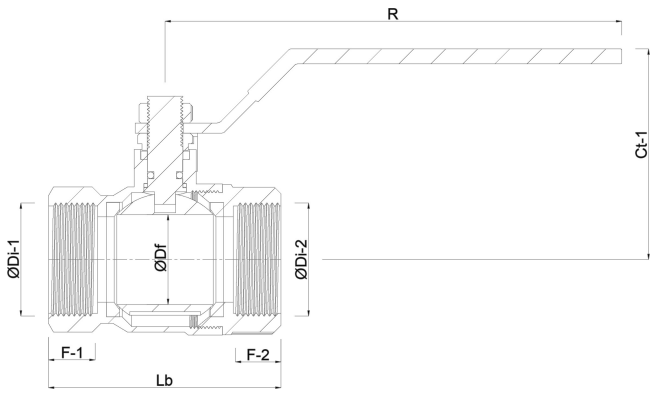

**VIR Kogelkraan messing
verchromd 1 1/2"
binnendraad 40bar VA type
342 (0470308)**

TECHNISCHE SPECIFICATIES

Type 342

Materiaal messing

Oppervlaktebehandeling verchroomd

Keurmerk VA

Bediening hendel

Kleur hendel rood

Materiaal hendel dacromet staal

Constructie huis 2-delig

Materiaal kogel messing hard verchroomd

Materiaal huis messing

Materiaal afdichting PTFE

Verbinding binnendraad

Doorlaat full

Temperatuurbereik 0°C - 150°C

Werkdruk 40 bar

Maat 1 1/2"

Gegenerereerd op datum: 19-02-2026

<http://www.bosta.com>