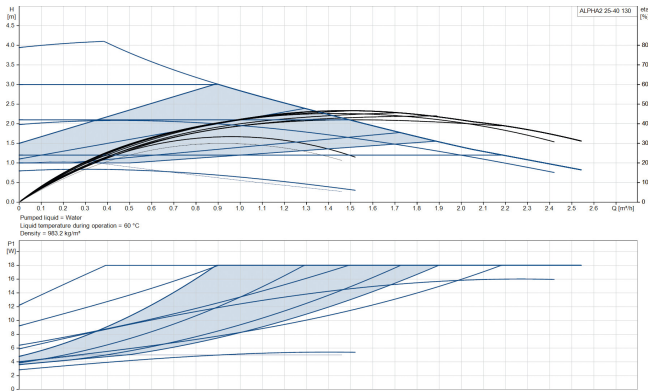

Grundfos Circulatiepomp met variabele snelheid gietijzer 1 1/2" buitendraad 0.38A 230VAC zwart/rood WRAS type Alpha2 25-40 (130) (7042293)

GRUNDFOS 

TECHNISCHE SPECIFICATIES

Kleur	zwart/rood
Materiaal	gietijzer
Keurmerk	WRAS
Pomphuis	gietijzer
Materiaal waaier 1	glasvezel versterkt PES
Verbinding	buitendraad
Spanning	230VAC
Max. temperatuur	110 °C
Min. mediumtemperatuur (continu)	-15 °C
Waaiers	1
Herz	50 Hz
Max. omgevingstemperatuur	40 °C
Min. omgevingstemperatuur	0 °C
Type	Alpha2 25-40 (130)
MWK	4 m
Maat	1 1/2"

Ampère

0.38 A

Gegenerereerd op datum: 09-05-2026

<http://www.bosta.com>