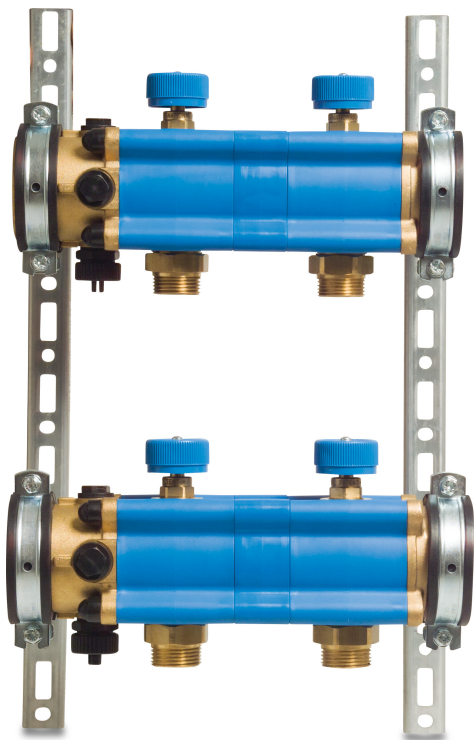

Verdeelstuk kunststof 1" buitendraad blauw type Geokal 9-groeps (7000303)

TECHNISCHE SPECIFICATIES

Kleur blauw

Type Geokal

Materiaal kunststof

Verbinding buitendraad

Maat 1"

Groeps 9