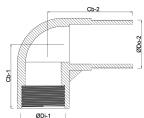

**Profec Nr. 92 Knie 90° messing  
1 1/4" binnendraad x  
buitendraad 30bar (0710297)**

# TECHNISCHE SPECIFICATIES

Materiaal	messing
Verbinding	binnendraad x buitendraad
Fitting nr.	Nr. 92
Maat	1 1/4"
Temperatuurbereik	-10°C - 115°C
Werkdruk	30 bar

# AFMETINGEN

ØDi-1	1 1/4 "
ØDo-2	1 1/4 "
F-1	16 mm
F-2	16 mm
Cb-1	37 mm
Cb-2	44 mm
β	90 °

**Gegenerereerd op datum: 12-02-2026**

<http://www.bosta.com>