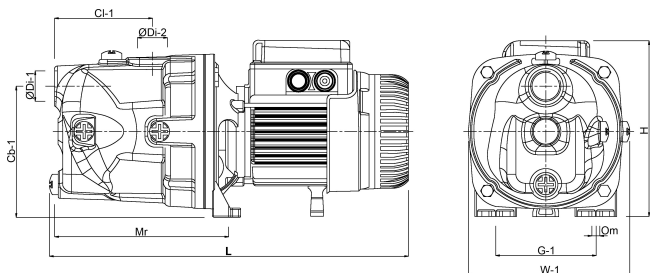

**DAB Jetpomp gietijzer 1 1/2" x
1 1/4" binnendraad 6bar 6,9 -
4A 400VAC groen
zelfaanzuigend type JET 251 T
(7038002)**

TECHNISCHE SPECIFICATIES

Kleur	groen
Materiaal	gietijzer
Pomphuis	gietijzer
Materiaal waaier 1	noryl
Model	zelfaanzuigend
MWK	62 m
Verbinding	binnendraad
Max. temperatuur	35 °C
Min. mediumtemperatuur (continu)	0 °C
Max capaciteit	10.5 m ³ /h
Pers	1 1/4 "
Max. omgevingstemperatuur	40 °C
Zuig	1 1/2 "
Type	JET 251 T
Maat	1 1/2" x 1 1/4"
Spanning	400VAC

Vermogen 1.85 kW

Ampère 6,9 - 4 A

AFMETINGEN

Cb-1 113.5 mm

Cb-1 158 mm

Cl-1 221 mm

Cr-1 107 mm

Ct-1 113.5 mm

G-1 145 mm

H 255 mm

L 558 mm

L 558 mm

LM 521 mm

Mr 350 mm

O 11 mm

W 210 mm

W-1 210 mm

ØDi-1 1 1/2 "

ØDi-2

1 1/4 "

PRODUCTINFORMATIE

Zuigt aan tot 8 meter diep.

Gegenereerd op datum: 08-05-2026

<http://www.bosta.com>