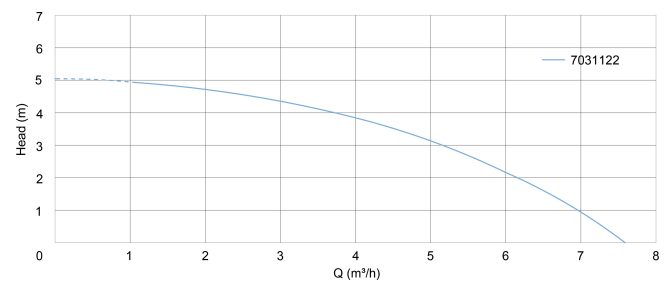

**Dompelpomp kunststof 1" x 1
1/2" x 1" slangtule x
buitendraad x slangtule 3A
230VAC blauw type IPK 400
(7031122)**

TECHNISCHE SPECIFICATIES

Kleur	blauw
Type	IPK
Materiaal	kunststof
Vermogen	0,53 PK
Pomphuis	kunststof
Materiaal waaier 1	noryl
MWK	5 m
Verbinding	slangtule x buitendraad x slangtule
Type	400
Vlotter	meegeleverd
Spanning	230VAC
Max. temperatuur	35 °C
Vermogen	0.4 kW
Ampère	3 A
Max capaciteit	7.5 m ³ /h
Max. omgevingstemperatuur	40 °C
Maat	1" x 1 1/2" x 1"

BEP Capaciteit 4.8

BEP Opvoerhoogte 3.3

PORlh 4.2

PORhh 2.2

PORlq 3.36

PORhq 5.76

AFMETINGEN

Db 155 mm

H-1 120 mm

H-2 345 mm

ØDi-1 1 1/2 "

PRODUCTINFORMATIE

Uitsluitend voor schoon water, met ingebouwde vlotterschakelaar, maximale dompediepte 5 meter, met 8 meter kabel

Gegenereerd op datum: 08-05-2026

<http://www.bosta.com>