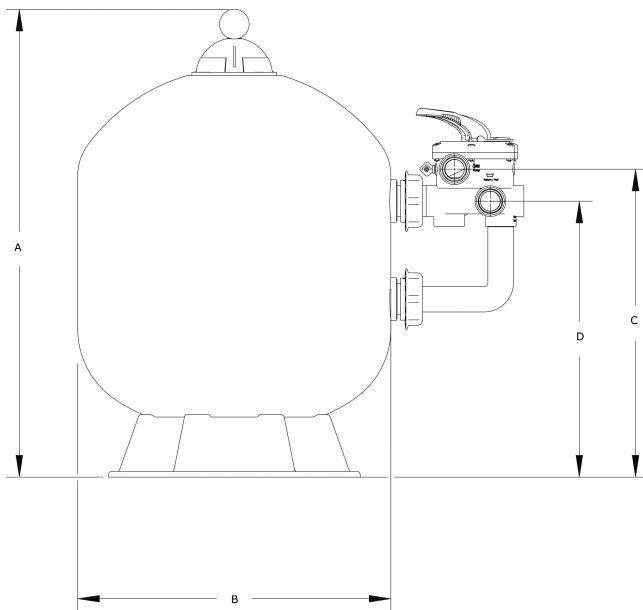

# TECHNISCHE SPECIFICATIES

Kleur beige

Materiaal PP

Verbinding binnendraad

Werkdruk 3,75 bar

Max. temp. 40 °C

Type S620

Capaciteit 14 m<sup>3</sup>/h

Maat 1 1/2"

Diameter 620 mm

Gewicht 14 kg

Zand 150 kg

Filteropp. 0.29 m<sup>2</sup>

Max. vol. zwembad 70 m<sup>3</sup>

# AFMETINGEN

A 830 mm

B 24.5 "

B 25 inch

B 620 mm

C 449 mm

D 299 mm