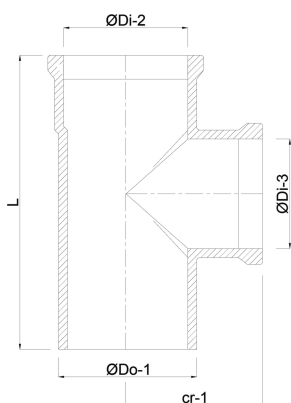

T-stuk 87° PP 110 mm manchet x manchet x spie grijs (0300160)

TECHNISCHE SPECIFICATIES

Kleur	grijs
Materiaal	PP
Verbinding	manchet x manchet x spie
Toepassing	riool
Maat	110 mm

AFMETINGEN

L	246 mm
ØDi-2	110 mm
ØDi-3	110 mm
Cr-1	125 mm
β	87 °