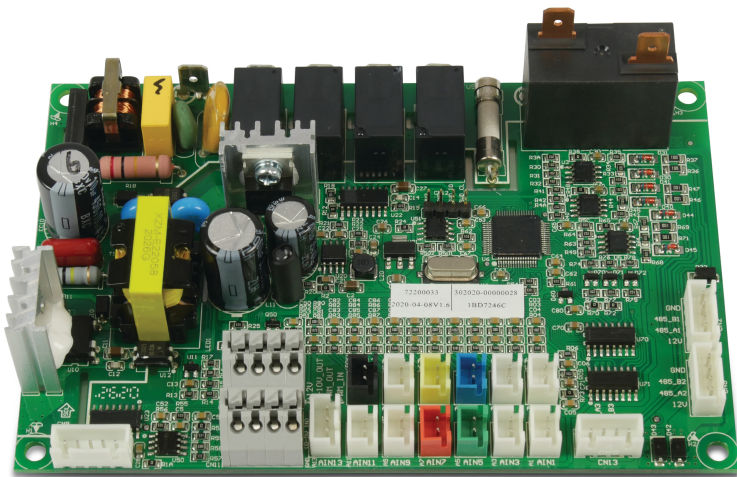

# PC1004 PCB controller 20000-430227+302020-00000028 PIV 25/32 (7029490)

**Gegenerereerd op datum: 06-11-2025**

<http://www.bosta.com>