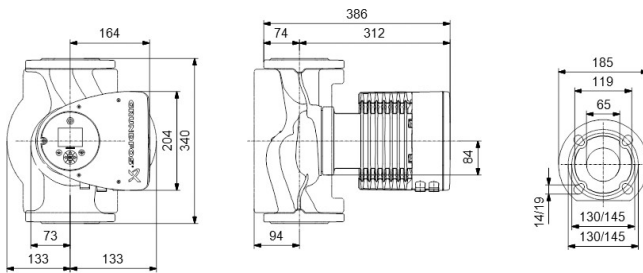

**Grundfos Circulatiepomp met
variabele snelheid RVS DN65
flens 10bar 3.38A 230VAC
zwart/rood WRAS type
MAGNA3 65-120FN (340)
(7039863)**

GRUNDFOS 

TECHNISCHE SPECIFICATIES

Kleur	zwart/rood
Materiaal	RVS
Keurmerk	WRAS
Pomphuis	RVS
Materiaal waaier 1	glasvezel versterkt PES
Verbinding	flens
Spanning	230VAC
Max. temperatuur	110 °C
Min. mediumtemperatuur (continu)	-10 °C
Waaiers	1
Herz	50 Hz
Max. omgevingstemperatuur	40 °C
Werkdruk	10 bar
Min. omgevingstemperatuur	0 °C
Type	MAGNA3 65-120FN (340)
MWK	12 m

Maat

DN65

Ampère

3.38 A

Gegeneerd op datum: 09-05-2026

<http://www.bosta.com>