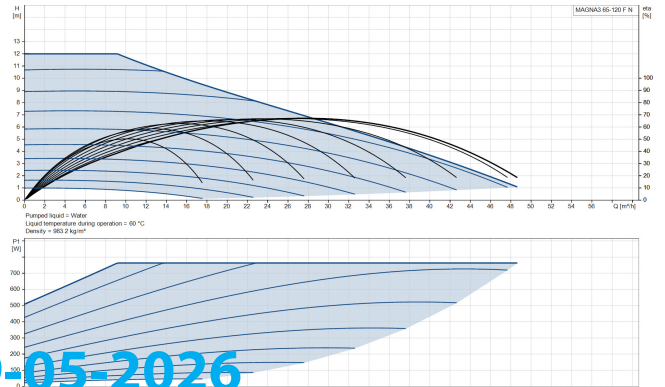

**Grundfos Circulatiepomp met
variabele snelheid RVS DN65
flens 10bar 3.38A 230VAC
zwart/rood WRAS type
MAGNA3 65-120FN (340)
(7039863)**

GRUNDFOS 

TECHNISCHE SPECIFICATIES

Kleur	zwart/rood
Materiaal	RVS
Keurmerk	WRAS
Pomphuis	RVS
Materiaal waaier 1	glasvezel versterkt PES
Verbinding	flens
Spanning	230VAC
Max. temperatuur	110 °C
Min. mediumtemperatuur (continu)	-10 °C
Waaiers	1
Herz	50 Hz
Max. omgevingstemperatuur	40 °C
Werkdruk	10 bar
Min. omgevingstemperatuur	0 °C
Type	MAGNA3 65-120FN (340)
MWK	12 m

Maat

DN65

Ampère

3.38 A

Gegeneerd op datum: 09-05-2026

<http://www.bosta.com>