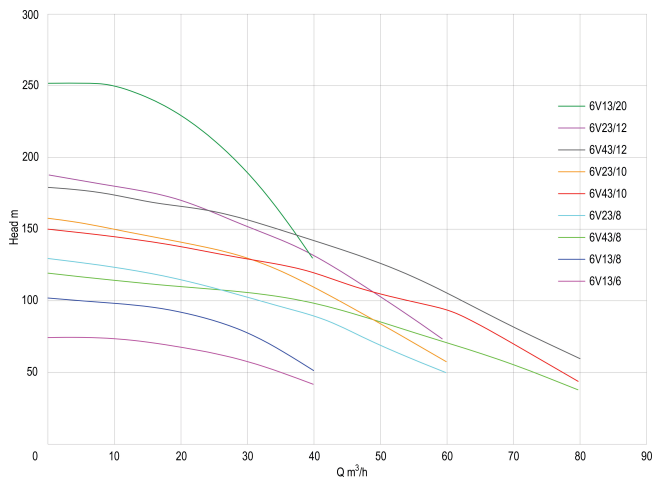

Rovatti Bronpomp gietijzer DN85 flens groen type 6V13/6 (7024599)

rovatti pompe

TECHNISCHE SPECIFICATIES

Kleur groen

Materiaal gietijzer

Pomphuis gietijzer

Materiaal waaier 1 gietijzer

Verbinding flens

Buiten ø 142 mm

Pers 170

Motor RPM 2900

Type 6V13/6

Capaciteit 23/66 - 40/49 m³/h

Vermogen 25 PK

Maat DN85

Vermogen 18.5 kW

Waaiers 6

MWK 76

Max capaciteit 42 m³/h

Rendement 63,6 %

Gegenerereerd op datum: 06-11-2025

<http://www.bosta.com>