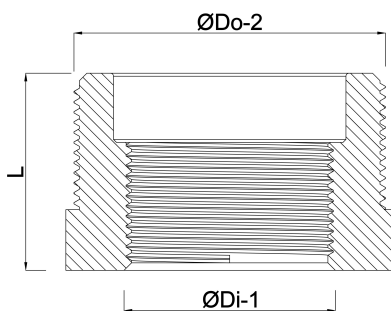

**Profec Nr. 241 Verloopring RVS
316 3/4" x 3/8" buitendraad x
binnendraad 16bar (0080087)**

TECHNISCHE SPECIFICATIES

Materiaal	RVS 316
Verbinding	buitendraad x binnendraad
Fitting nr.	Nr. 241
Werkdruk	16 bar
Max. temp.	100 °C
Maat	3/4" x 3/8"

AFMETINGEN

L	22.5 mm
ØDi-1	3/8 "
ØDo-1	3/4 "
F-1	16.7 mm
K-1	28.3 mm

Gegenerereerd op datum: 23-10-2025

<http://www.bosta.com>