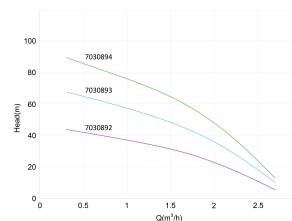

PORlh 34.3

PORhh 18.8

PORlq 1.3

PORhq 2.2

## AFMETINGEN

Db 74 mm

H-1 930 mm

ØDi-1 1"