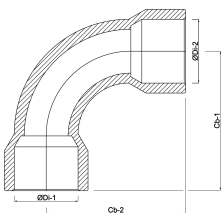

**Profec Bocht 90° PVC-U 225
mm lijmmof 10bar grijs type
handgevormd (0100020)**

TECHNISCHE SPECIFICATIES

Kleur	grijs
Type	handgevormd
Materiaal	PVC-U
Verbinding	lijmmof
Maat	225 mm
Werkdruk	10 bar

AFMETINGEN

Gietvorm	handgevormd
ØDi-1	225 mm
ØDi-2	225 mm
Cb-1	517 mm
Cb-2	517 mm
β	90 °

Gegenerereerd op datum: 24-10-2025

<http://www.bosta.com>