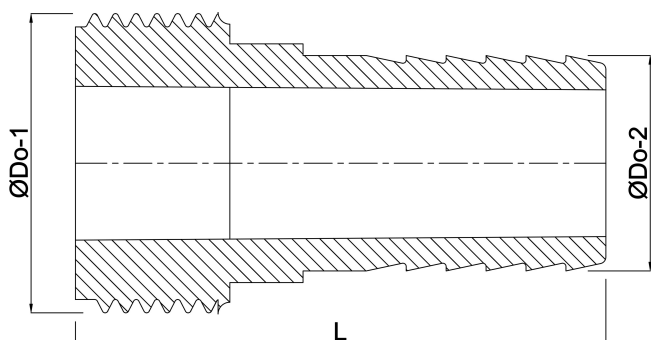

**Slangtule ABS 1 1/2" x 38 mm
buitendraad x slangtule wit
(0149680)**

TECHNISCHE SPECIFICATIES

Kleur	wit
Materiaal	ABS/RVS
Verbinding	buitendraad x slangtule
Maat	1 1/2" x 38 mm

AFMETINGEN

L	69 mm
ØDo-1	38.5 mm
ØDo-2	47.5 mm
ØDo-1	1 1/2 "