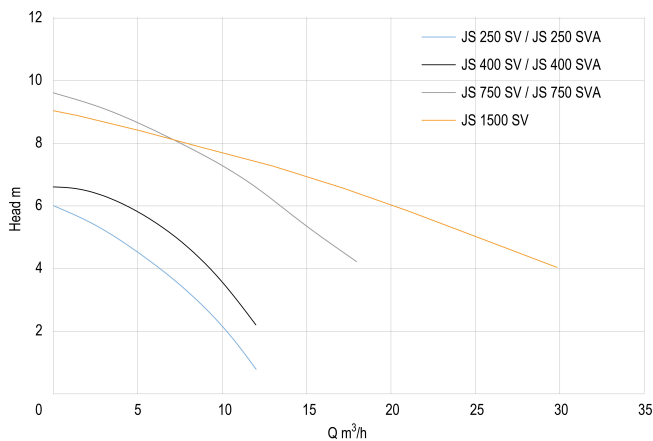

Type Vortex

Vlotter niet meegeleverd

Vermogen 1.5 kW

Ampère 12 A

Max capaciteit 30 m³/h

Pers 3 "

AFMETINGEN

H-1 600 mm

L 395 mm

W-1 195 mm

PRODUCTINFORMATIE

Met teruggetrokken waaier (Vortex).

Gegeneerd op datum: 08-05-2026

<http://www.bosta.com>