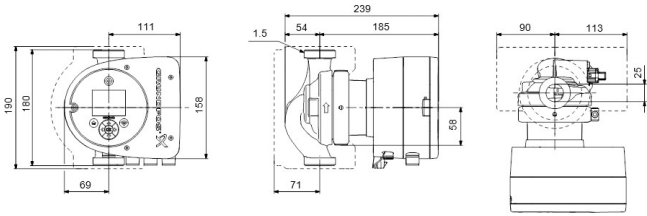

# TECHNISCHE SPECIFICATIES

Kleur	zwart/rood
Materiaal	gietijzer
Keurmerk	WRAS
Pomphuis	gietijzer
Materiaal waaier 1	glasvezel versterkt PES
Verbinding	buitendraad
Spanning	230VAC
Max. temperatuur	110 °C
Min. mediumtemperatuur (continu)	-10 °C
Waaiers	1
Herz	50 Hz
Max. omgevingstemperatuur	40 °C
Werkdruk	10 bar
Min. omgevingstemperatuur	0 °C
Type	MAGNA3 25-60 (180)
MWK	6 m

Maat

1 1/2"

Ampère

0.75 A

Gegeneerd op datum: 08-05-2026

<http://www.bosta.com>