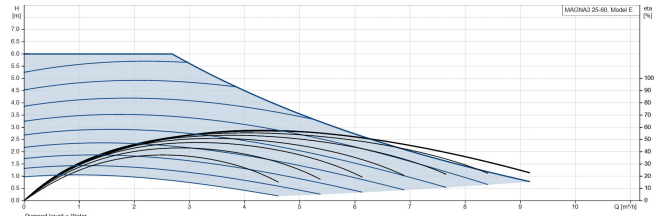

Maat

1 1/2"

Ampère

0.75 A

Gegeneerd op datum: 08-05-2026

<http://www.bosta.com>