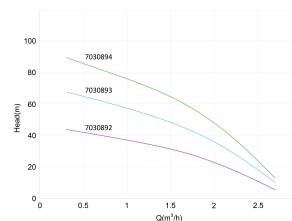

BEP Capaciteit 1.8

IP waarde IP68

Type Micra 75M

Vermogen 0,75 PK

Model met 15m kabel en control box booster

MWK 68 m

Maat 1"

Gewicht 10.2 kg

Vermogen 0.55 kW

Waiers 23

Ampère 5,1 A

BEP Opvoerhoogte 42

PORlh 52.9

PORhh 30.3

PORlq 1.3

PORhq 2.2

AFMETINGEN

Db 74 mm

H-1 1145 mm

ØDi-1 1"

PRODUCTINFORMATIE

Inclusief gemonteerde 15 m kabel en regelkast.

Geschikt voor schoon chemisch neutraal water, vrij van vaste stoffen en schurende delen

Maximaal toegestane hoeveelheid zand: 40 g/m³.