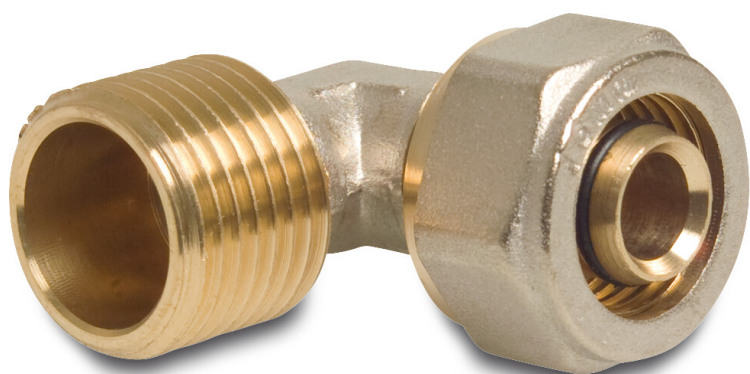

**Profec Knie 90° messing  
vernikkeld 20 mm x 3/4" knel x  
buitendraad type Alu-PE-X  
(0702068)**

# TECHNISCHE SPECIFICATIES

Type	Alu-PE-X
Materiaal	messing
Oppervlaktebehandeling	vernikkeld
Verbinding	knel x buitendraad
Max. temp.	120 °C
Maat	20 mm x 3/4"

# AFMETINGEN

ØDi-2	20 mm
ØDi-1	3/4 "
F-1	12 mm
F-2	8 mm
Cb-1	28 mm
Cb-2	28 mm
K-1	30 mm