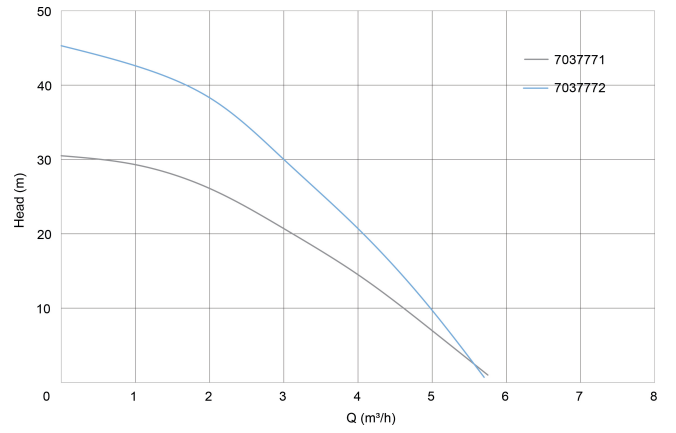

# TECHNISCHE SPECIFICATIES

Kleur	zwart/groen
Materiaal	technopolymer
Pomphuis	technopolymer
Materiaal waaier 1	technopolymer
Verbinding	binnendraad
Spanning	230VAC
Temperatuurbereik	0°C - 40°C
Pers	1 "
Type	Divertron M 900
Vermogen	0,75 PK
MWK	44,5 m
Maat	1"
Vermogen	0.56 kW
Ampère	4,2 A
Max capaciteit	4.8 m <sup>3</sup> /h

# AFMETINGEN

Db 160 mm

H-1 536 mm

ØDi-1 1 "