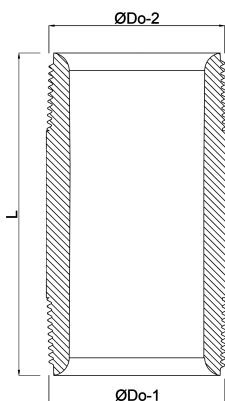

# TECHNISCHE SPECIFICATIES

Materiaal RVS 316

Verbinding buitendraad

DIN Norm DIN 2999

Fitting nr. Nr. 23

Werkdruk 16 bar

Maat 1"

Lengte 60 mm

# AFMETINGEN

L 60 mm

ØDo-1 1 "

ØDo-2 1 "

**Gegenerereerd op datum: 23-10-2025**

<http://www.bosta.com>