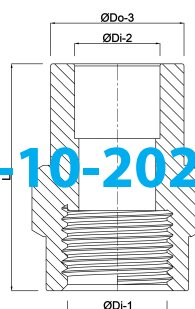

**Profec Draadsok PVC-U 40/50
mm x 1 1/2" lijmmof/spie x
binnendraad 10bar grijs
(0100263)**

TECHNISCHE SPECIFICATIES

Kleur	grijs
Materiaal	PVC-U
Verbinding	lijmmof/spie x binnendraad
Werkdruk	10 bar
Maat	40/50 mm x 1 1/2"

AFMETINGEN

L	65 mm
ØDi-2	40 mm
ØDi-1	1 1/2 "
ØDo-3	50 mm
F-2	25 mm
P-1	26 mm

Gegenerereerd op datum: 30-10-2025

<http://www.bosta.com>