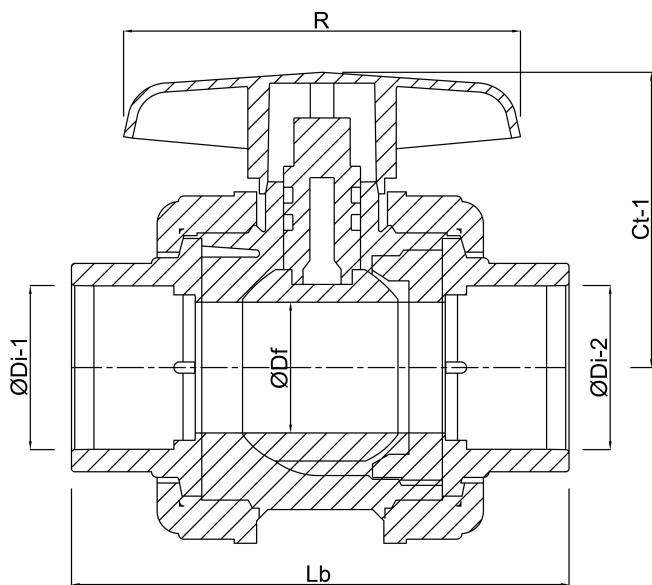

Materiaal kogel PVC-U

Materiaal huis PVC-U

Materiaal afdichting PE/EPDM

Verbinding imperial lijmmof

Temperatuurbereik 0°C - 60°C

Maat 1"

Werkdruk 16 bar

# AFMETINGEN

Lb 124 mm

ØDi-1 1 "

ØDi-2 1 "

Ct-1 70 mm

R 73 mm

ØDf 35 mm

**Gegenereerd op datum: 12-02-2026**