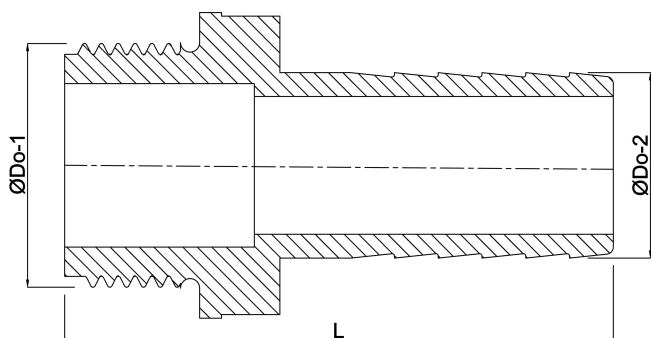

Profec Slangtule RVS 316 1/4" x 9 mm buitendraad x slangtule 16bar (7043856)

TECHNISCHE SPECIFICATIES

Materiaal	RVS 316
Verbinding	buitendraad x slangtule
Werkdruk	16 bar
Maat	1/4" x 9 mm
Sleutelmaat	14

AFMETINGEN

L	40 mm
ØDo-1	1/4 "
ØDo-2	9 mm

Gegeneerd op datum: 09-05-2026

<http://www.bosta.com>