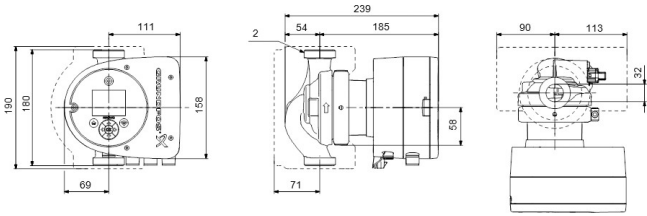

Grundfos Circulatiepomp met variabele snelheid RVS 2" buitendraad 10bar 1.19A 230VAC zwart/rood WRAS type MAGNA3 32-80N (180) (7039838)

GRUNDFOS 

TECHNISCHE SPECIFICATIES

Kleur	zwart/rood
Materiaal	RVS
Keurmerk	WRAS
Pomphuis	RVS
Materiaal waaier 1	glasvezel versterkt PES
Verbinding	buitendraad
Spanning	230VAC
Max. temperatuur	110 °C
Min. mediumtemperatuur (continu)	-10 °C
Waaiers	1
Herz	50 Hz
Max. omgevingstemperatuur	40 °C
Werkdruk	10 bar
Min. omgevingstemperatuur	0 °C
Type	MAGNA3 32-80N (180)
MWK	8 m

Maat

2"

Ampère

1.19 A

Gegenerereerd op datum: 09-05-2026

<http://www.bosta.com>