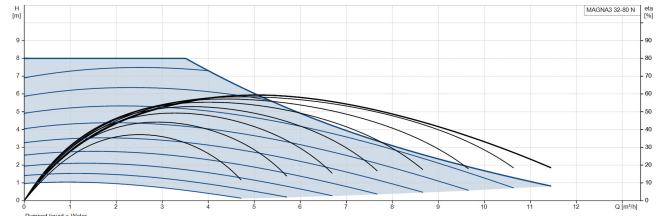

Grundfos Circulatiepomp met variabele snelheid RVS 2" buitendraad 10bar 1.19A 230VAC zwart/rood WRAS type MAGNA3 32-80N (180) (7039838)

GRUNDFOS 

TECHNISCHE SPECIFICATIES

Kleur	zwart/rood
Materiaal	RVS
Keurmerk	WRAS
Pomphuis	RVS
Materiaal waaier 1	glasvezel versterkt PES
Verbinding	buitendraad
Spanning	230VAC
Max. temperatuur	110 °C
Min. mediumtemperatuur (continu)	-10 °C
Waaiers	1
Herz	50 Hz
Max. omgevingstemperatuur	40 °C
Werkdruk	10 bar
Min. omgevingstemperatuur	0 °C
Type	MAGNA3 32-80N (180)
MWK	8 m

Maat

2"

Ampère

1.19 A

Gegenerereerd op datum: 09-05-2026

<http://www.bosta.com>