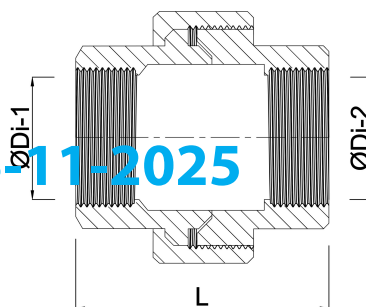

Profec Koppeling PVC-U 1 1/4" binnendraad 10bar grijs (7002142)

TECHNISCHE SPECIFICATIES

Kleur	grijs
Materiaal	PVC-U
Verbinding	binnendraad
Werkdruk	10 bar
Maat	1 1/4"

AFMETINGEN

L	72 mm
ØDi-1	1 1/4 "
ØDi-2	1 1/4 "
Kn	75 mm
K-1	50 mm
K-2	50 mm