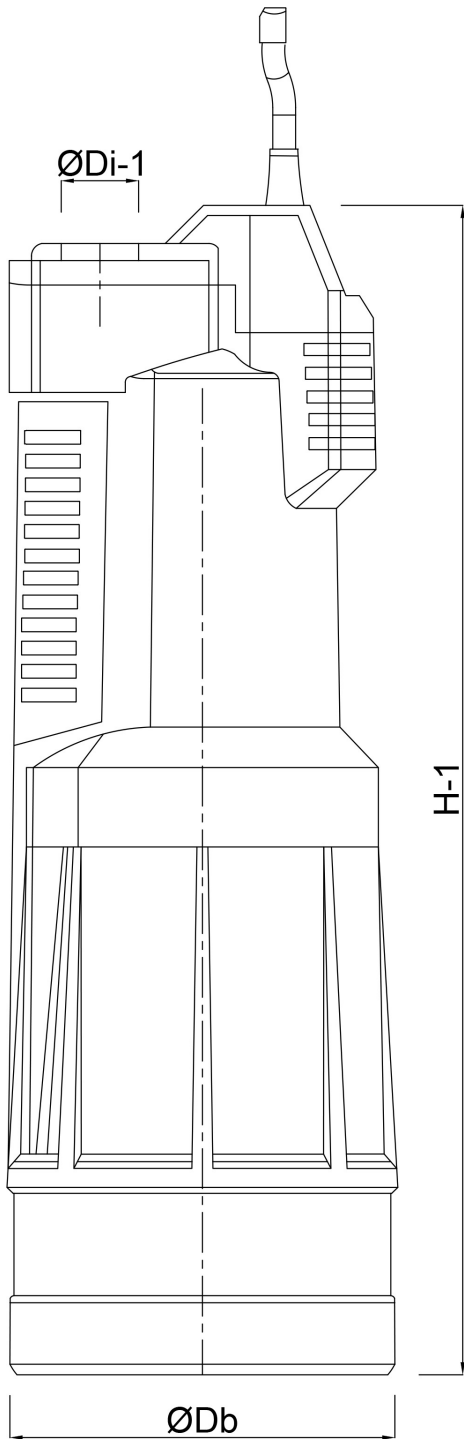

**DAB Dompelpomp
technopolymer 1"
binnendraad 2,9A 230VAC
zwart/groen type Divertron X
650 + zuigset (7040375)**

TECHNISCHE SPECIFICATIES

Kleur zwart/groen

Materiaal technopolymer

Pomphuis technopolymer

Materiaal waaier 1 technopolymer

Verbinding binnendraad

Spanning 230VAC

Temperatuurbereik 0°C - 40°C

Pers 1 "

Type Divertron X 650 + zuigset

Vermogen 0,56 PK

MWK 29,6 m

Maat 1"

Vermogen 0.42 kW

Ampère 2,9 A

Max capaciteit 4.8 m³/h

AFMETINGEN

Db 160 mm

H-1 469 mm

ØDi-1 1 "

PRODUCTINFORMATIE

Ingebouwde elektronische kaart, drukschakelaar en flowsensor. Voorzien van droogloopbeveiliging. Ingebouwde terugslagklep. Installatie aanbevolen met hulptank. Met 1 meter aanzuigset en 15 meter kabel