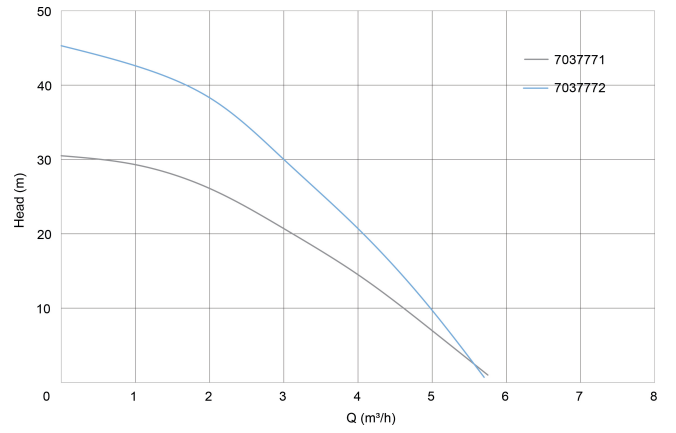

# TECHNISCHE SPECIFICATIES

Kleur	zwart/groen
Materiaal	technopolymer
Pomphuis	technopolymer
Materiaal waaier 1	technopolymer
Verbinding	binnendraad
Spanning	230VAC
Temperatuurbereik	0°C - 40°C
Pers	1 "
Type	Divertron M 650
Vermogen	0,56 PK
MWK	29,6 m
Maat	1"
Vermogen	0.42 kW
Ampère	2,9 A
Max capaciteit	4.8 m <sup>3</sup> /h

# AFMETINGEN

Db 160 mm

H-1 469 mm

ØDi-1 1 "