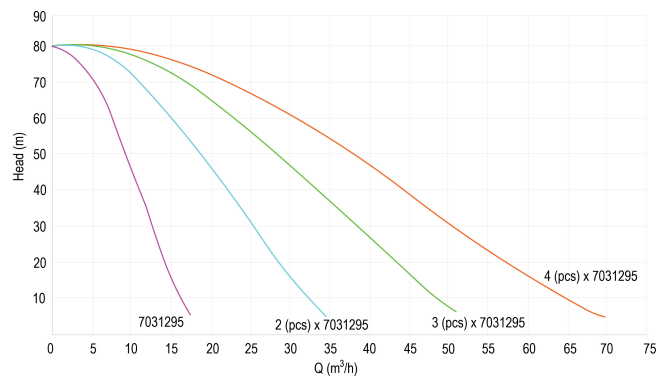

**DAB Hydrofoorset
technopolymer 1 1/4"
binnendraad 12bar 5,6A
400VAC zwart type ESYBOX
MAX 85/120T 380-480
(7037999)**

TECHNISCHE SPECIFICATIES

Kleur	zwart
Materiaal	technopolymer
Pomphuis	technopolymer
Materiaal waaier 1	technopolymer
MWK	80 m
Verbinding	binnendraad
Max. temperatuur	50 °C
Min. mediumtemperatuur (continu)	0 °C
Hoogte	613 mm
Max capaciteit	17.4 m ³ /h
Max. omgevingstemperatuur	55 °C
Werkdruk	12 bar
Afmeting verpakking L/B/H	400 x 380 x 800 mm
Type	ESYBOX MAX 85/120T 380-480
Maat	1 1/4"
Spanning	400VAC

Gewicht 30 kg

Vermogen 3.5 kW

Waaiers 4

Ampère 5,6 A

AFMETINGEN

Breedte 375 mm

Cb-1 87 mm

Cc-1 124.5 mm

Cl-1 131.8 mm

Cr-1 127.7 mm

H 384 mm

H-1 384 mm

L 766 mm

Lb 228 mm

Lb-2 613 mm

Lengte 384 mm

W-1 375 mm

ØDi-1 1 1/4 - 2 "

ØDi-2

1 1/4 - 2 "

PRODUCTINFORMATIE

Drukverhoging inclusief zelfaanzuigende meertraspomp, frequentieregeling, druk- en flowsensoren, hoge resolutie LCD-bedieningscherm, met ingebouwd 2 liter expansievat en uitneembare terugslagklep.