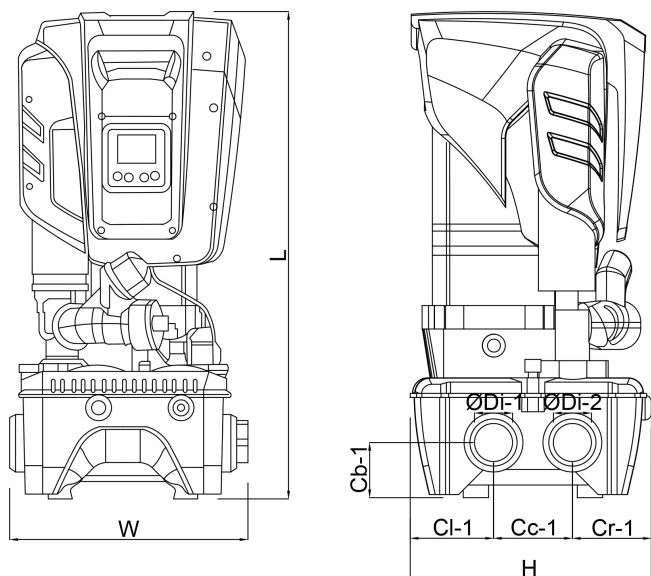

**DAB Hydrofoorset
technopolymer 1 1/4"
binnendraad 12bar 5,6A
400VAC zwart type ESYBOX
MAX 85/120T 380-480
(7037999)**

TECHNISCHE SPECIFICATIES

Kleur	zwart
Materiaal	technopolymer
Pomphuis	technopolymer
Materiaal waaier 1	technopolymer
MWK	80 m
Verbinding	binnendraad
Max. temperatuur	50 °C
Min. mediumtemperatuur (continu)	0 °C
Hoogte	613 mm
Max capaciteit	17.4 m ³ /h
Max. omgevingstemperatuur	55 °C
Werkdruk	12 bar
Afmeting verpakking L/B/H	400 x 380 x 800 mm
Type	ESYBOX MAX 85/120T 380-480
Maat	1 1/4"
Spanning	400VAC

Gewicht 30 kg

Vermogen 3.5 kW

Waaiers 4

Ampère 5,6 A

AFMETINGEN

Breedte 375 mm

Cb-1 87 mm

Cc-1 124.5 mm

Cl-1 131.8 mm

Cr-1 127.7 mm

H 384 mm

H-1 384 mm

L 766 mm

Lb 228 mm

Lb-2 613 mm

Lengte 384 mm

W-1 375 mm

ØDi-1 1 1/4 - 2 "

ØDi-2

1 1/4 - 2 "

PRODUCTINFORMATIE

Drukverhoging inclusief zelfaanzuigende meertraspomp, frequentieregeling, druk- en flowsensoren, hoge resolutie LCD-bedieningscherm, met ingebouwd 2 liter expansievat en uitneembare terugslagklep.