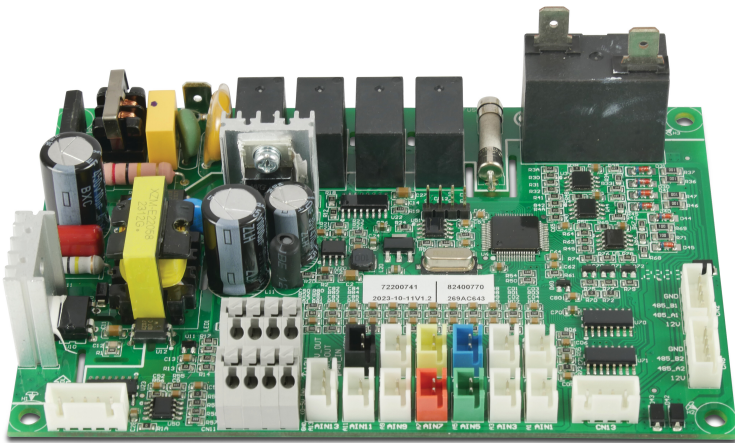

PCB controller 82300317 + 82400770 type P24TV/32 (7036160)

Gegenerereerd op datum: 09-11-2025

<http://www.bosta.com>