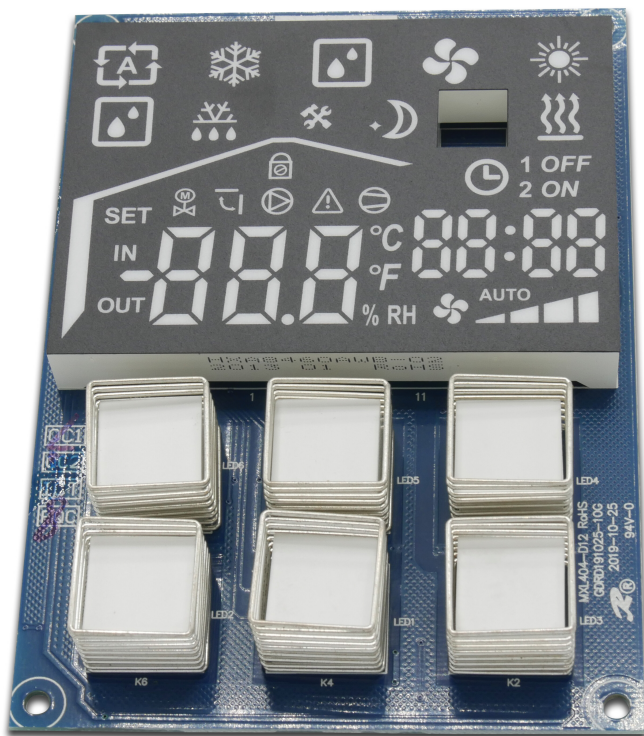

# LED display MLX 404 (7028147)

**Gegenerereerd op datum: 06-11-2025**

<http://www.bosta.com>