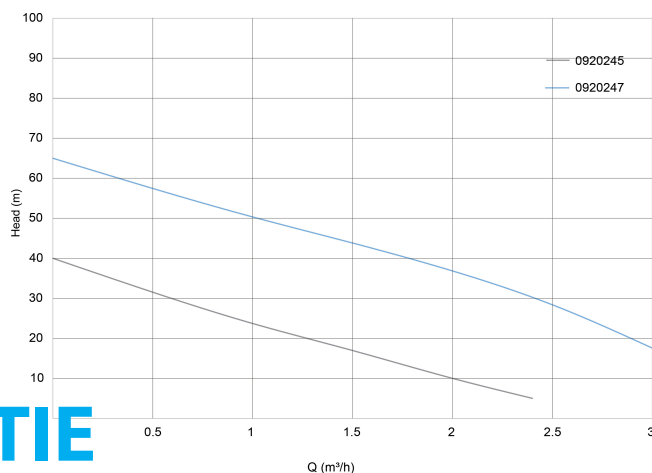

Type PE100M

Vermogen 1 PK

MWK 65 m

Maat 1"

Lengte	294 mm
Breedte	135 mm
Gewicht	10.5 kg
Vermogen	0.74 kW
Max capaciteit	3 m ³ /h
BEP Capaciteit	2
BEP Opvoerhoogte	37
Afmeting verpakking L/B/H	300 x 170 x 195 mm

AFMETINGEN

Cb-1	71 mm
Cl-1	50 mm
G-1	112 mm
H	172 mm
H-1	172 mm
L	294 mm
Mr	71.5 mm
O	8 mm
W-1	135 mm

ØDi-1

1 "

ØDi-2

1 "

PRODUCTINFORMATIE

Periferische pomp met enkele waaier met sterk aflopende pompgrafiek.