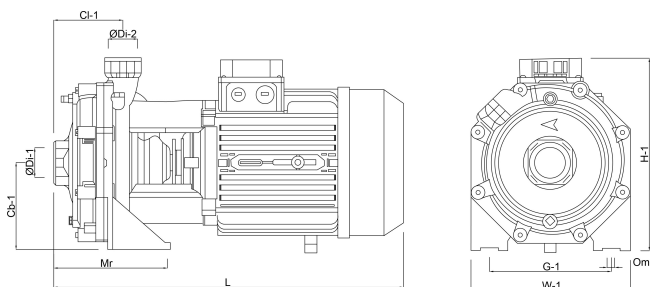

Type PE100M

Vermogen 1 PK

MWK 65 m

Maat 1"

Lengte	294 mm
Breedte	135 mm
Gewicht	10.5 kg
Vermogen	0.74 kW
Max capaciteit	3 m ³ /h
BEP Capaciteit	2
BEP Opvoerhoogte	37
Afmeting verpakking L/B/H	300 x 170 x 195 mm

AFMETINGEN

Cb-1	71 mm
Cl-1	50 mm
G-1	112 mm
H	172 mm
H-1	172 mm
L	294 mm
Mr	71.5 mm
O	8 mm
W-1	135 mm

ØDi-1

1 "

ØDi-2

1 "

PRODUCTINFORMATIE

Periferische pomp met enkele waaier met sterk aflopende pompgrafiek.