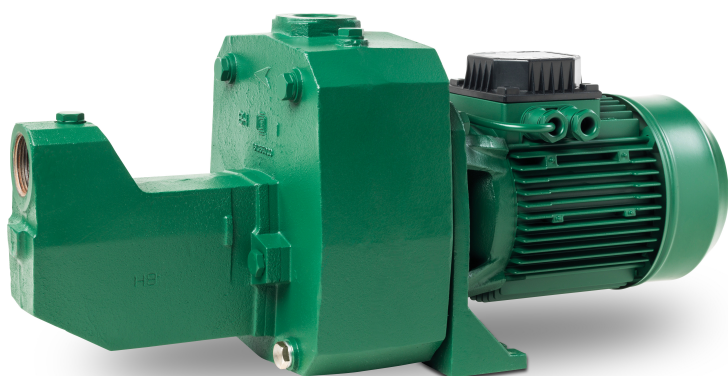

**DAB Jetpomp gietijzer 1 1/4" x
1" binnendraad 6bar 10A
230VAC groen zelfaanzuigend
type JET 251 M (7030909)**

TECHNISCHE SPECIFICATIES

Kleur groen

Materiaal gietijzer

Pomphuis gietijzer

Materiaal waaier 1 noryl

Model zelfaanzuigend

Verbinding binnendraad

Spanning 230VAC

Max. temperatuur 35 °C

Pers 1 "

Max. omgevingstemperatuur 40 °C

Zuig 1 1/4 "

Type JET 251 M

MWK 62 m

Maat 1 1/4" x 1"

Vermogen 1.85 kW

Ampère 10 A

Max capaciteit 7.2 m³/h

BEP Capaciteit 5

BEP Opvoerhoogte 43.2

PORlh 49

O 11 mm

W-1 210 mm

ØDi-1 1 1/4 "

ØDi-2 1 "

PRODUCTINFORMATIE

Zuigt aan tot 8 meter diep.

Gegenererd op datum: 08-05-2026

<http://www.bosta.com>