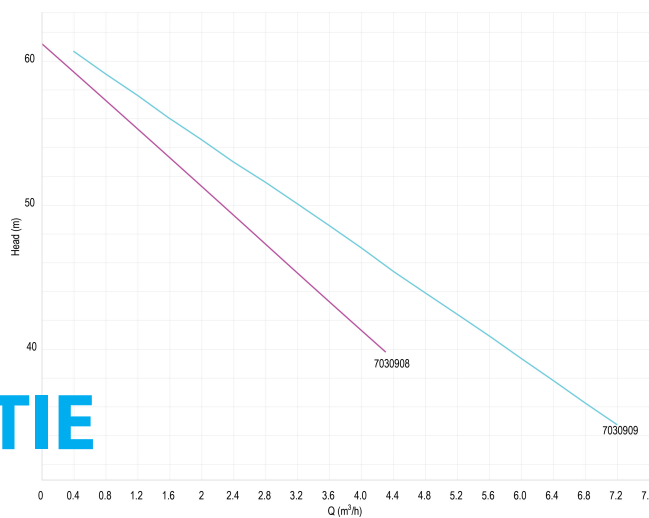

**DAB Jetpomp gietijzer 1 1/4" x
1" binnendraad 6bar 10A
230VAC groen zelfaanzuigend
type JET 251 M (7030909)**

TECHNISCHE SPECIFICATIES

Kleur groen

Materiaal gietijzer

Pomphuis gietijzer

Materiaal waaier 1 noryl

PORhh 39.2

PORlq 3.5

PORhq 6

AFMETINGEN

Cb-1 127.5 mm

Cb-1 158 mm

Cl-1 221 mm

Cr-1 105 mm

Ct-1 127.5 mm

G-1 145 mm

H 255 mm

H 255 mm

L 632 mm

L 632 mm

LM 632 mm

Mr 350 mm

O 11 mm

W-1 210 mm

ØDi-1 1 1/4 "

ØDi-2 1 "

PRODUCTINFORMATIE

Zuigt aan tot 8 meter diep.

Gegenererd op datum: 08-05-2026

<http://www.bosta.com>