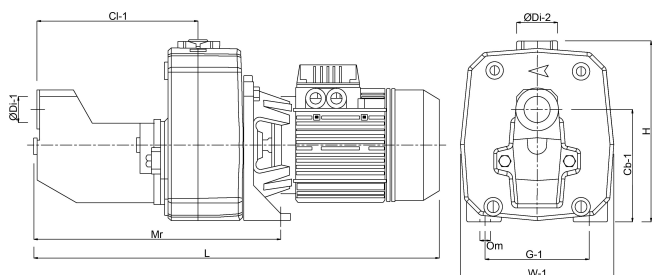

MWK 62 m

Maat 1 1/4" x 1"

Vermogen 1.85 kW

Ampère 10 A

Max capaciteit 7.2 m³/h

BEP Capaciteit 5

BEP Opvoerhoogte 43.2

PORlh 49

PORhh 39.2

PORlq 3.5

PORhq 6

AFMETINGEN

Cb-1 127.5 mm

Cb-1 158 mm

Cl-1 221 mm

Cr-1 105 mm

Ct-1 127.5 mm

G-1 145 mm

H 255 mm

H 255 mm

L 632 mm

L 632 mm

LM 632 mm

Mr 350 mm

O 11 mm

W-1 210 mm

ØDi-1 1 1/4 "

ØDi-2 1 "

PRODUCTINFORMATIE

Zuigt aan tot 8 meter diep.

Gegenererd op datum: 08-05-2026

<http://www.bosta.com>