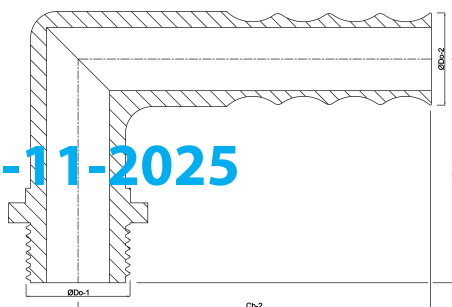

**Knie 90° PP 1/2" x 12 mm
buitendraad x slangtule 6bar
grijs (0330251)**

TECHNISCHE SPECIFICATIES

Kleur grijs

Materiaal PP

Verbinding buitendraad x slangtule

Werkdruk 6 bar

Max. temp. 80 °C

Maat 1/2" x 12 mm

AFMETINGEN

ØDo-2 12 mm

ØDo-1 1/2 "

Cb-1 44 mm

Cb-2 57 mm

β 90 °

Gegenererd op datum: 04-11-2025

<http://www.bosta.com>