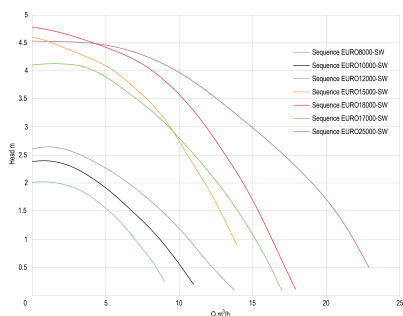

TECHNISCHE SPECIFICATIES

Kleur zwart/wit

Materiaal PP

Verbinding binnendraad

Spanning 230VAC

Type Sequence EURO8000-SW

Maat DN50 x 2" x DN50 x 2"

Lengte 322,58 mm

Breedte 200,66 mm

Vermogen 0.25 kW

Hoogte 177.8 mm

Max capaciteit 4.08 m³/h

Pers 2 "

Zuig 2 "