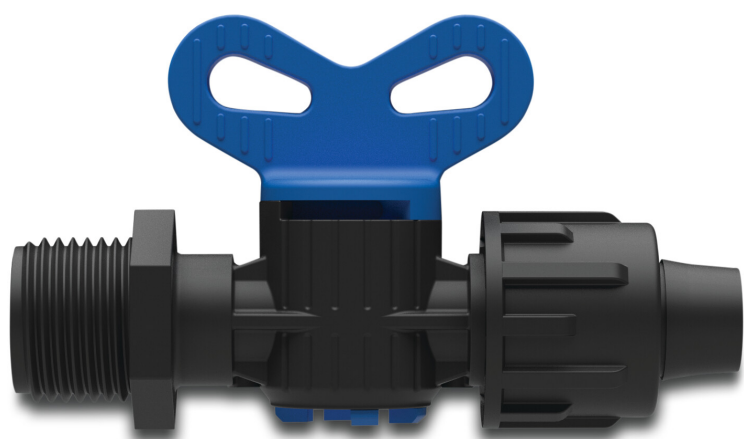

Plugkraan PP 20 mm x 3/4"
quick joint x buitendraad 4bar
zwart (7038749)

TECHNISCHE SPECIFICATIES

Kleur	zwart
Materiaal	PP
Verbinding	quick joint x buitendraad
Werkdruk	4 bar
Maat	20 mm x 3/4"

PRODUCTINFORMATIE

Alleen geschikt voor druppelbevloeingslangen

Gegenererd op datum: 09-11-2025

<http://www.bosta.com>