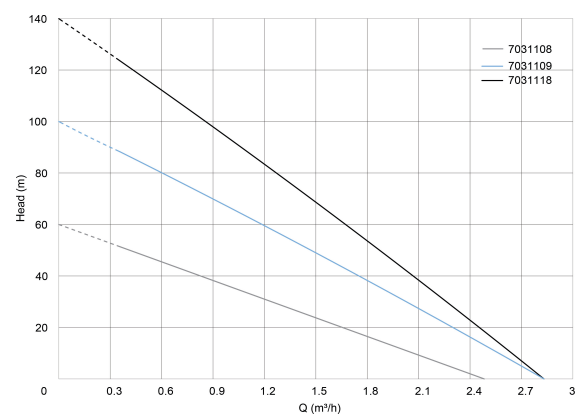

# TECHNISCHE SPECIFICATIES

Pomphuis RVS 304

Materiaal waaier 1 messing

Verbinding binnendraad

Type met controlbox - olie gekoeld

Max. temperatuur 35 °C

Buiten ø 98 mm

Pers 1 "

Vermogen 0.75 kW

Waiers 1

Hoogte 530 mm

Ampère 5,8 A

Max capaciteit 2.7 m<sup>3</sup>/h

BEP Capaciteit 1.8

BEP Opvoerhoogte 18

PORlh 25

PORhh 8

PORlq 1.26

PORhq 2.16

## AFMETINGEN

Db 98 mm

H-1 530 mm

ØDi-1 1 "