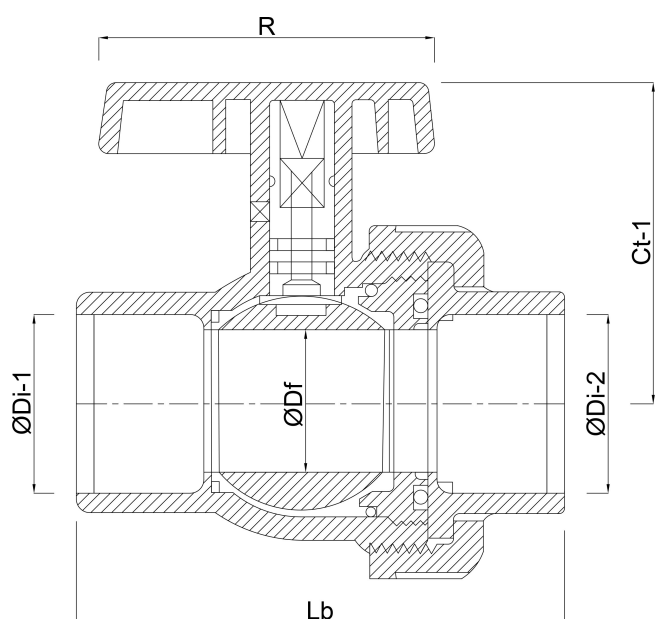

Materiaal hendel PVC-U

Constructie huis 2-delig

Materiaal huis PVC-U

Materiaal afdichting EPDM

Verbinding lijmmof

Temperatuurbereik 0°C - 60°C

Werkdruk 16 bar

Maat 20 mm

DN 15

AFMETINGEN

Lb 77 mm

ØDi-1 20 mm

ØDi-2 20 mm

Ct-1 50 mm

R 82 mm

ØDf 15 mm