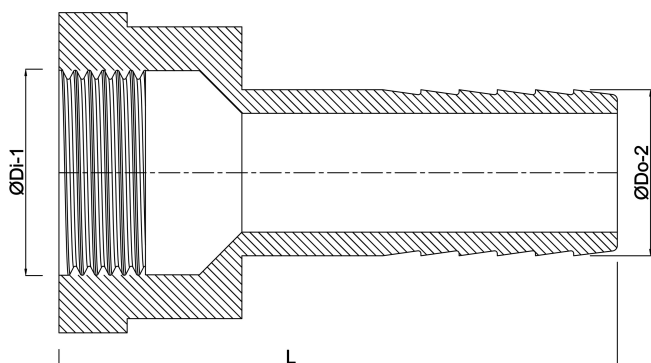

Profec Slangtule RVS 316 1" x 25 mm binnendraad x slangtule 16bar (7043866)

TECHNISCHE SPECIFICATIES

Materiaal	RVS 316
Verbinding	binnendraad x slangtule
Werkdruk	16 bar
Maat	1" x 25 mm
Sleutelmaat	38

AFMETINGEN

L	66 mm
ØDi-1	1 "
ØDo-2	25 mm

Gegenereerd op datum: 09-05-2026

<http://www.bosta.com>