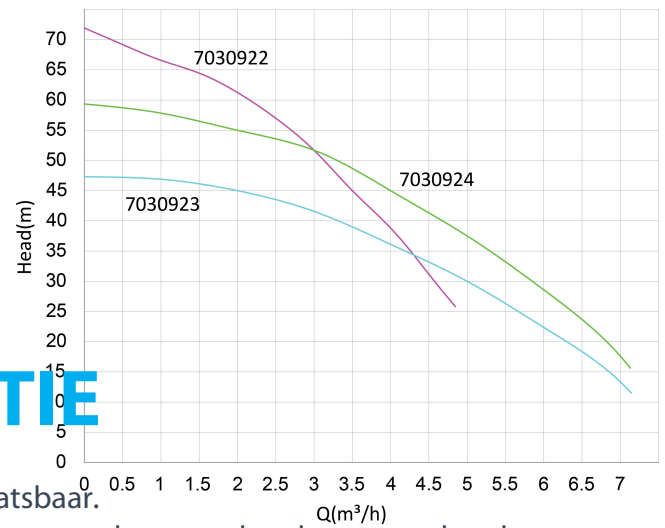

ØDi-1

1 "

ØDi-2

1 "

PRODUCTINFORMATIE

Installatie: in horizontale positie zowel vast als verplaatsbaar.

Wordt geleverd zonder elektriciteitskabel, installatie moet gedaan worden door een erkend installateur.

Gegenereerd op datum: 08-05-2026

<http://www.bosta.com>