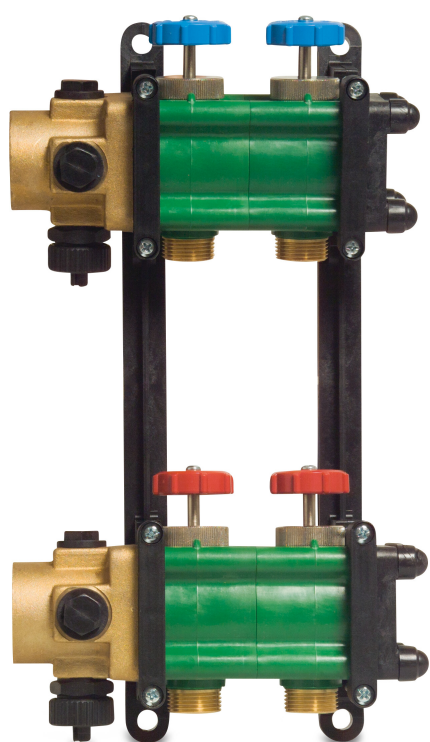

# Verdeelstuk 5/4" kunststof 3/4" buitendraad groen type Geotherm 13-groeps (7000323)

# TECHNISCHE SPECIFICATIES

Kleur groen

Type Geotherm

Materiaal kunststof

Verbinding buitendraad

Maat 3/4"

Groeps 13

## PRODUCTINFORMATIE

Incl.: 2 x messing aansluitstuk 1 1/4" binnendraad met 4 aansluitingen (1 aansluiting voor ontlufter, 1 aansluiting voor vul-/afvoer en 2 aansluitingen voor thermometer) en 2 messing eindstukken