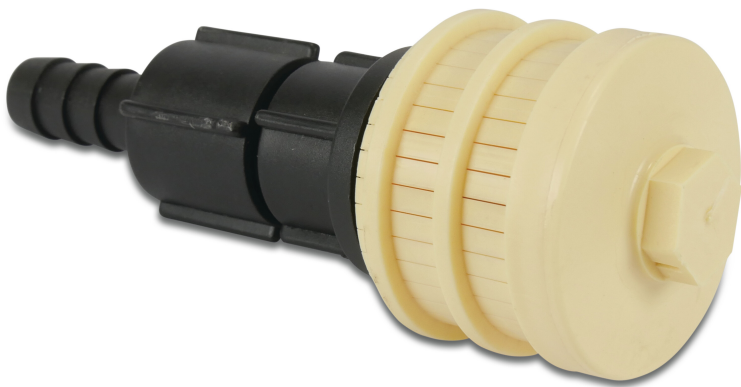

# Water drain set - black/white

(7025795)

**Gegenerereerd op datum: 06-11-2025**

<http://www.bosta.com>