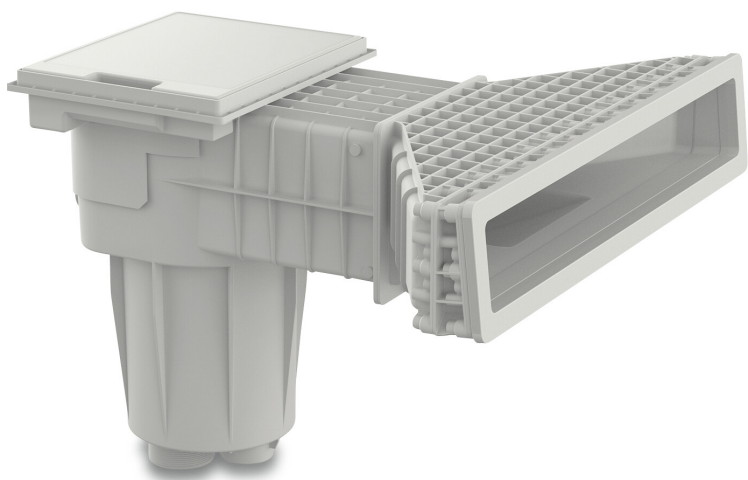

Hayward Hoogwaterlijn skimmer breed ABS 2" binnendraad grijs type X-Pro 600 (7044129)

 **HAYWARD**