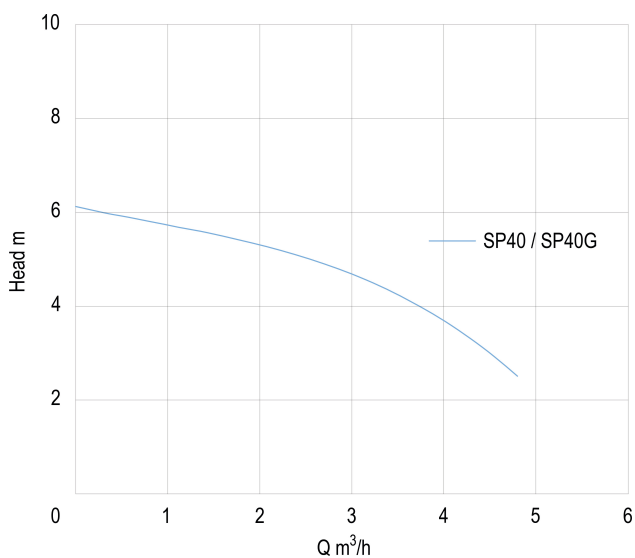

Maat 1"

Vlotter meegeleverd

AFMETINGEN

H-1 250 mm

H-2 230 mm

W-1 150 mm

Gegenereerd op datum: 12-06-2026

<http://www.bosta.com>