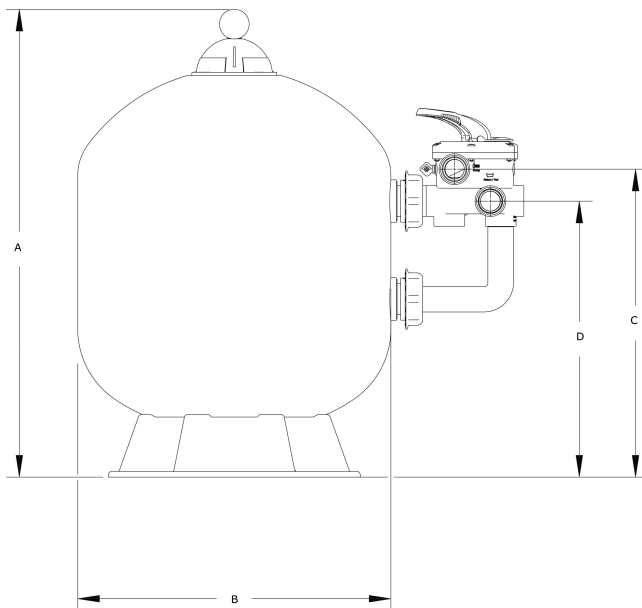

Zandfilter PP 1 1/2"
binnendraad 3,75bar beige
type S530 (7043242)

TECHNISCHE SPECIFICATIES

Kleur beige

Materiaal PP

Verbinding binnendraad

Werkdruk 3,75 bar

Max. temp. 40 °C

Type S530

Capaciteit 10 m³/h

Maat 1 1/2"

Diameter 530 mm

Gewicht 12 kg

Zand 100 kg

Filteropp. 0.22 m²

Max. vol. zwembad 50 m³

AFMETINGEN

A 795 mm

B 21 "

B 21 inch

B 530 mm

C 431 mm

D 281 mm

PRODUCTINFORMATIE

Kenmerken: